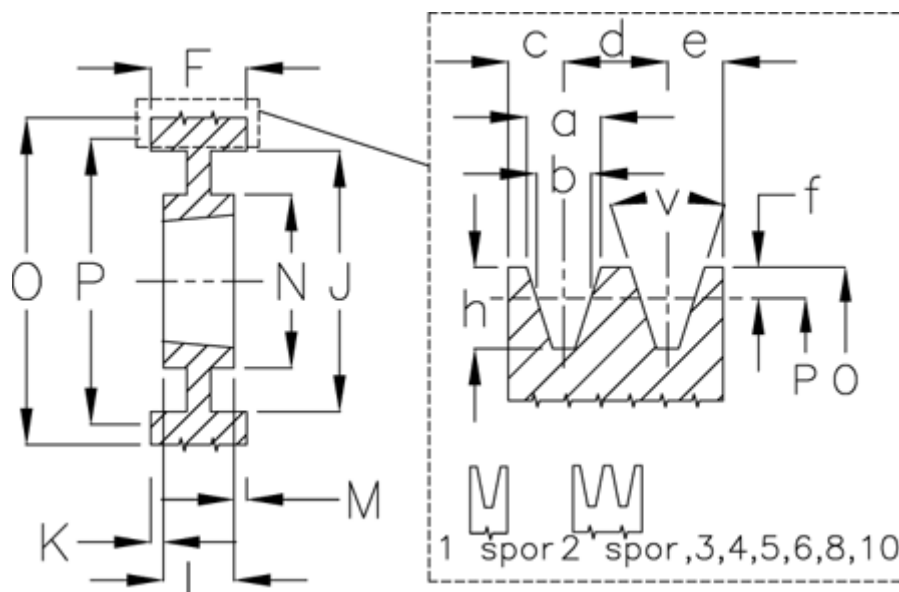

Varenummer: 604112033504
 Beskrivelse: Kileremsskive SPC 335/4 TL3535

Mål

a	= 22.0	f	= 4.8	N	= 175
Antal spor	= 4	F	= 111	O	= 344.6
b	= 19.0	For bøsning	= 3535	P	= 335
Bøsning \varnothing max.	= 90	h	= 23.8	Type	= SPC
c	= 17.0	J	= 279	v (grader)	= 38
d	= 25.5	K	= 11		
e	= 17.0	L	= 89		
E	= 20	m	= 11		